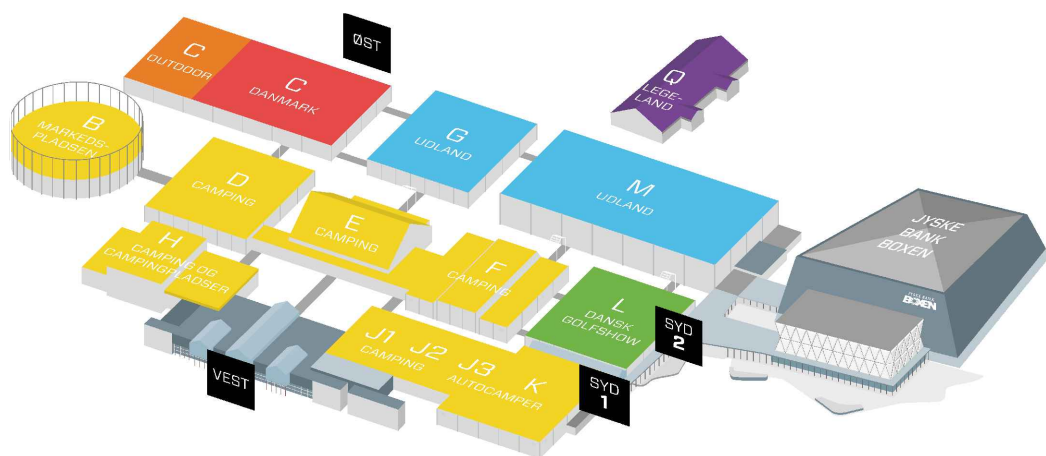

# FERIE FOR ALLE

24.-26. februar 2023

**MCH**

**HAL F**

Målforhold : 1:300

Revideret : 10.02.23

Tegn. af : MLH