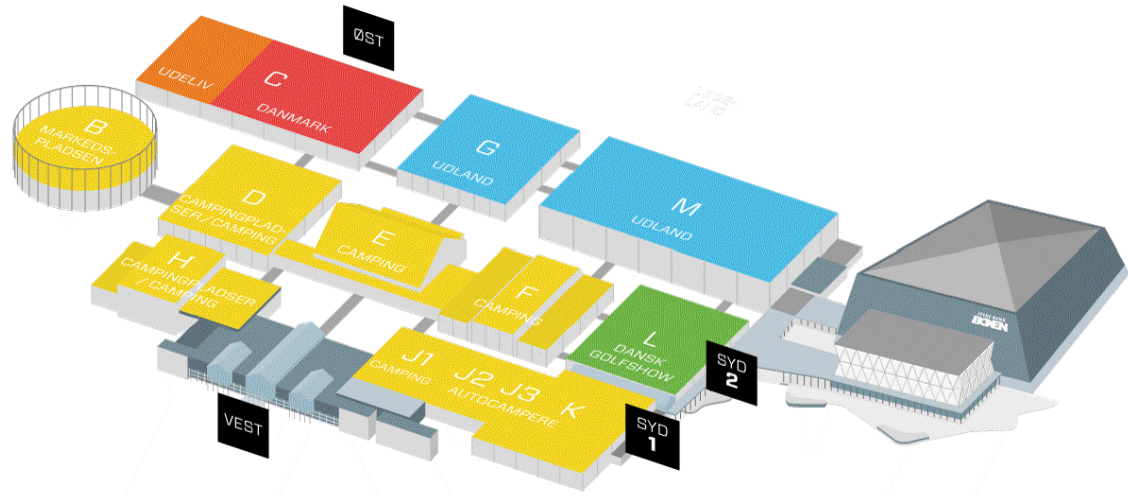

H: 290 cm.  
B: 295 cm.

- DK-CAMP FÆLLESSTAND**
- 02 TORNBYS STRAND
  - 03 DK-CAMP
  - 04 SMÅ PLADSER
  - 05 NAKSKOV CAMPING
  - 07 HORSENS
  - 08 DALGÅRD
  - 09
  - 12 AARHUS
  - 14 MÅRSKOV
  - 16 RINGKØBING
  - 17 DK-CAMP

CAMP-PAVILLION  
3.8m<sup>2</sup> - 16m<sup>2</sup>

CAMP-HOUSE  
4.5m<sup>2</sup> - 18m<sup>2</sup>

Danish Travel Show  
**FERIE FOR ALLE**  
25.-27. februar 2022

**MCH**

**HAL H**

Målforhold: 1:300  
Revideret: 21.02.22  
Tegn. af: MLH