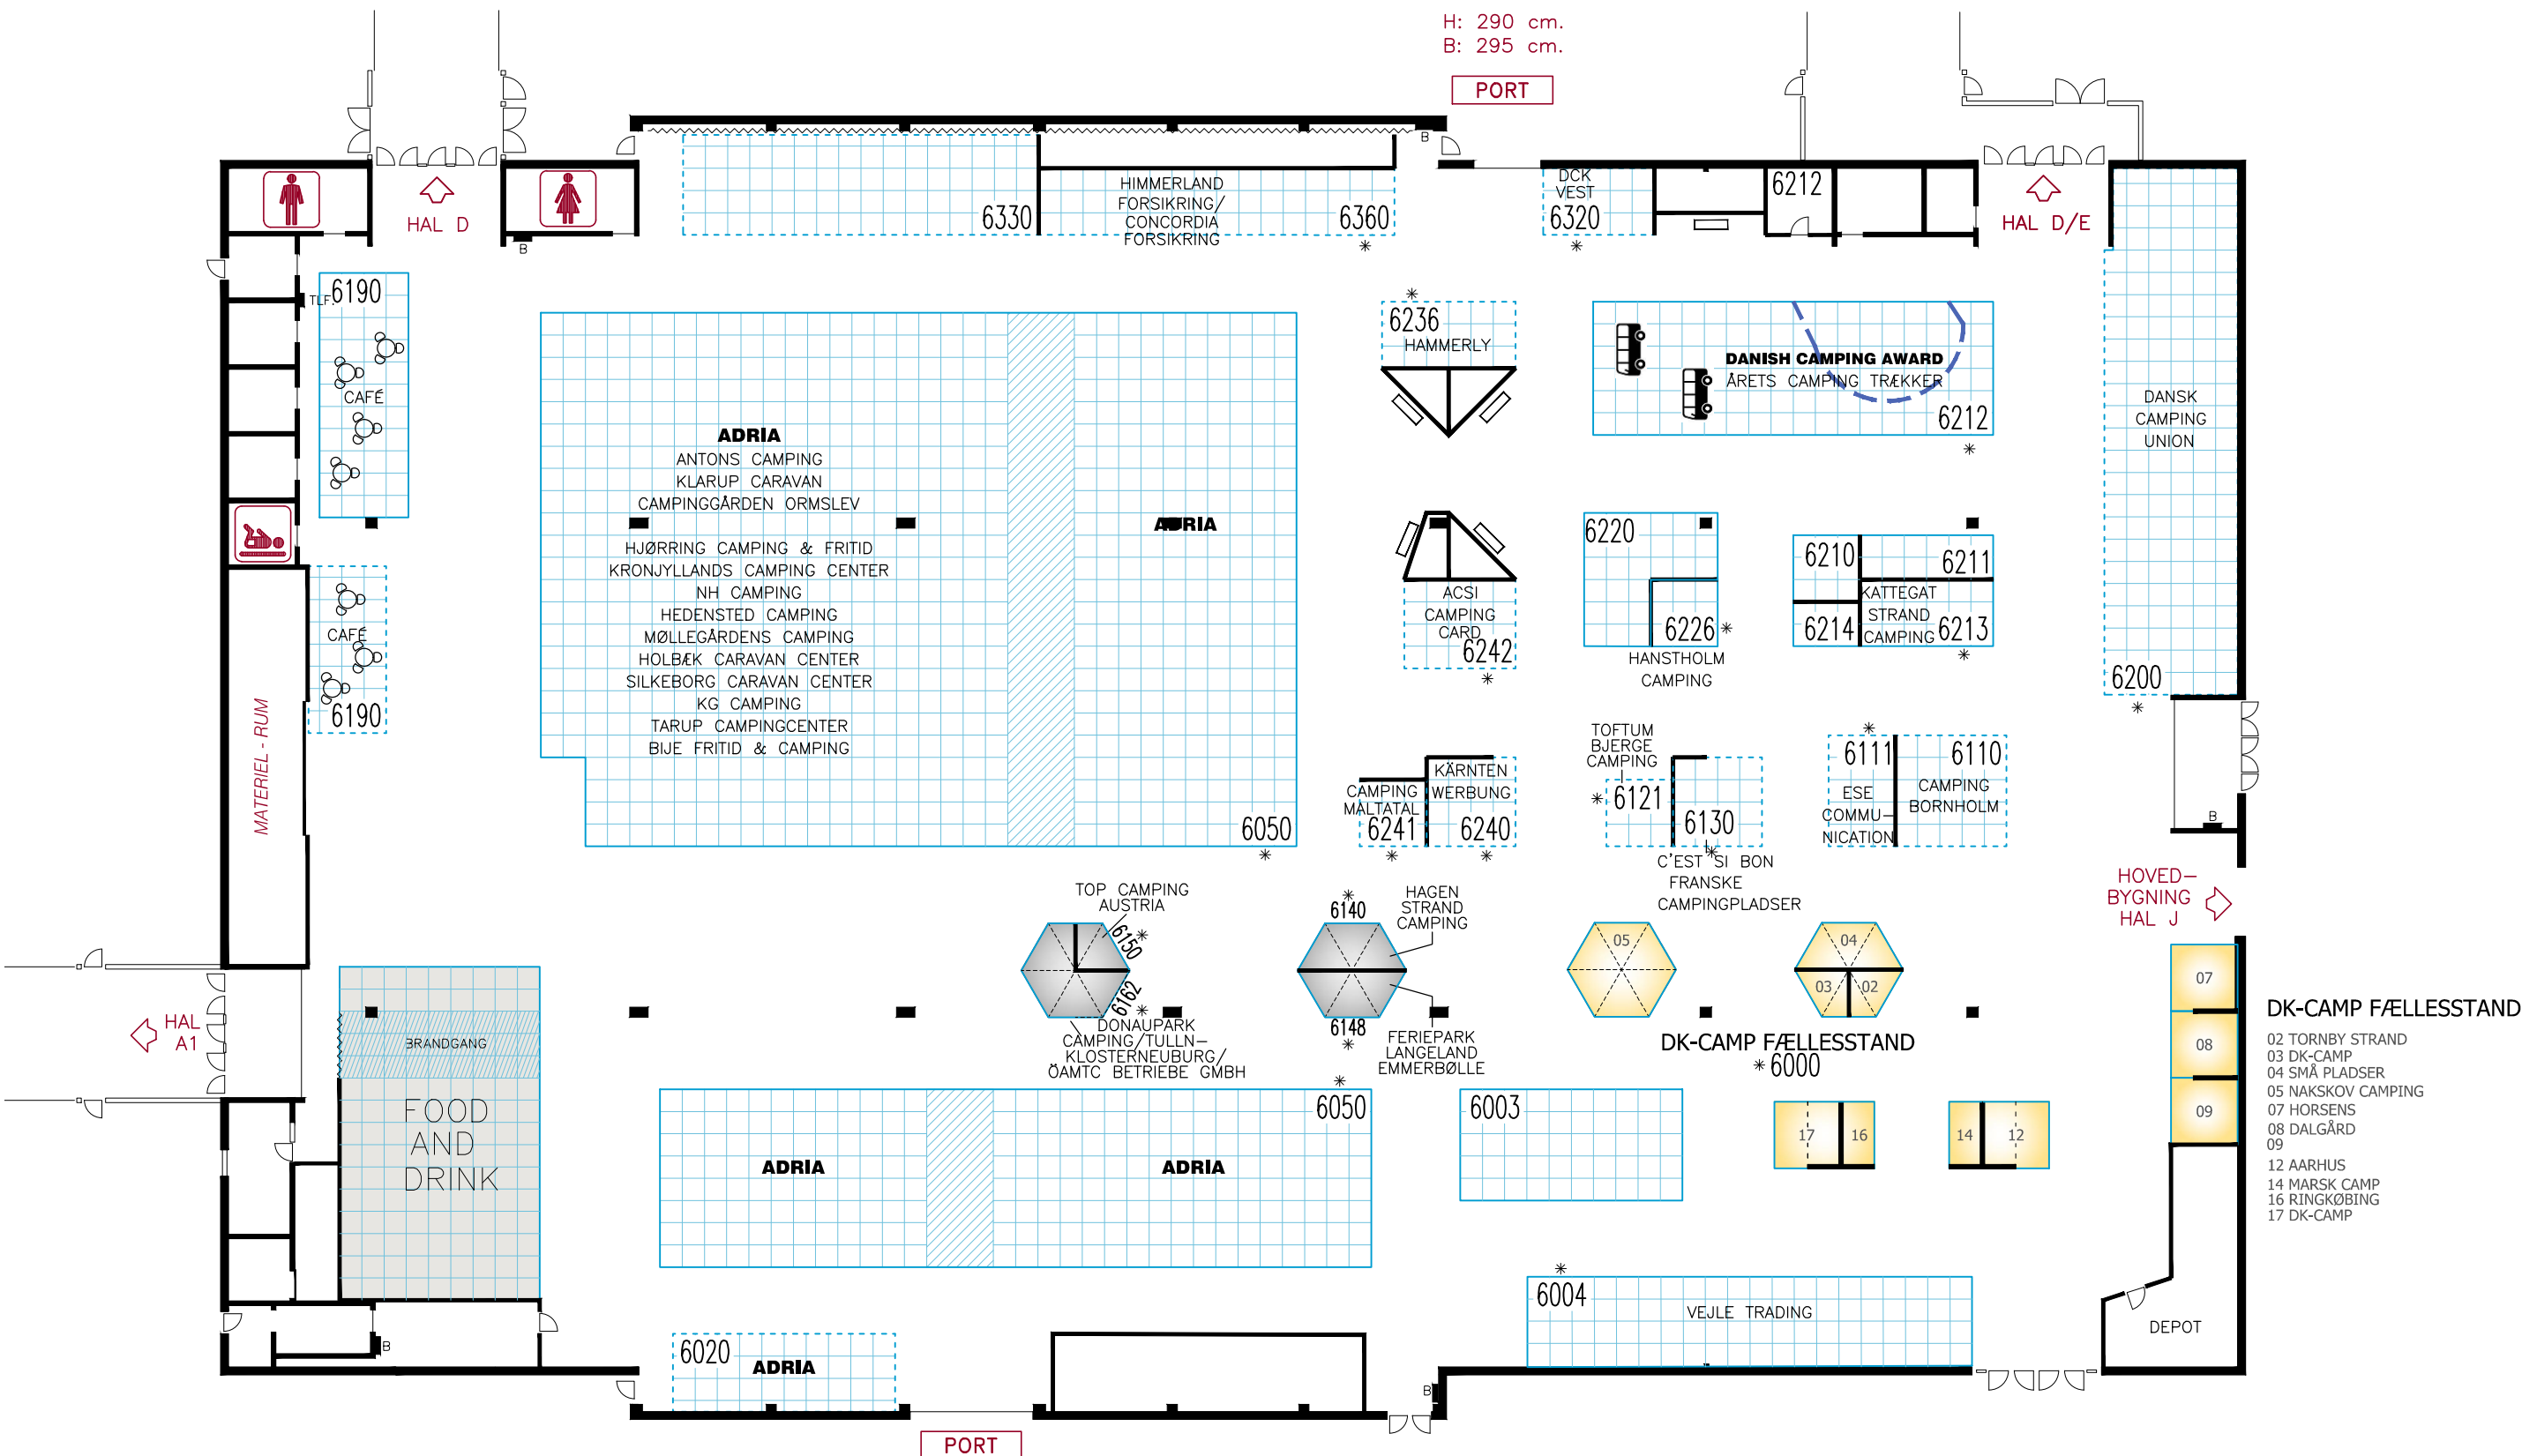

H: 290 cm.  
B: 295 cm.

- DK-CAMP FÆLLESSTAND**
- 02 TORNBYS STRAND
  - 03 DK-CAMP
  - 04 SMÅ PLADSER
  - 05 NAKSKOV CAMPING
  - 07 HORSENS
  - 08 DALGÅRD
  - 09
  - 12 AARHUS
  - 14 MÅRSKOV
  - 16 RINGKØBING
  - 17 DK-CAMP

CAMP-PAVILLION  
3.8m<sup>2</sup> - 16m<sup>2</sup>

CAMP-HOUSE  
4.5m<sup>2</sup> - 18m<sup>2</sup>

Danish Travel Show  
**FERIE FOR ALLE**  
25.-27. februar 2022

**MCH**

**HAL H**

Målforhold: 1:300  
Revideret: 21.02.22  
Tegn. af: MLH