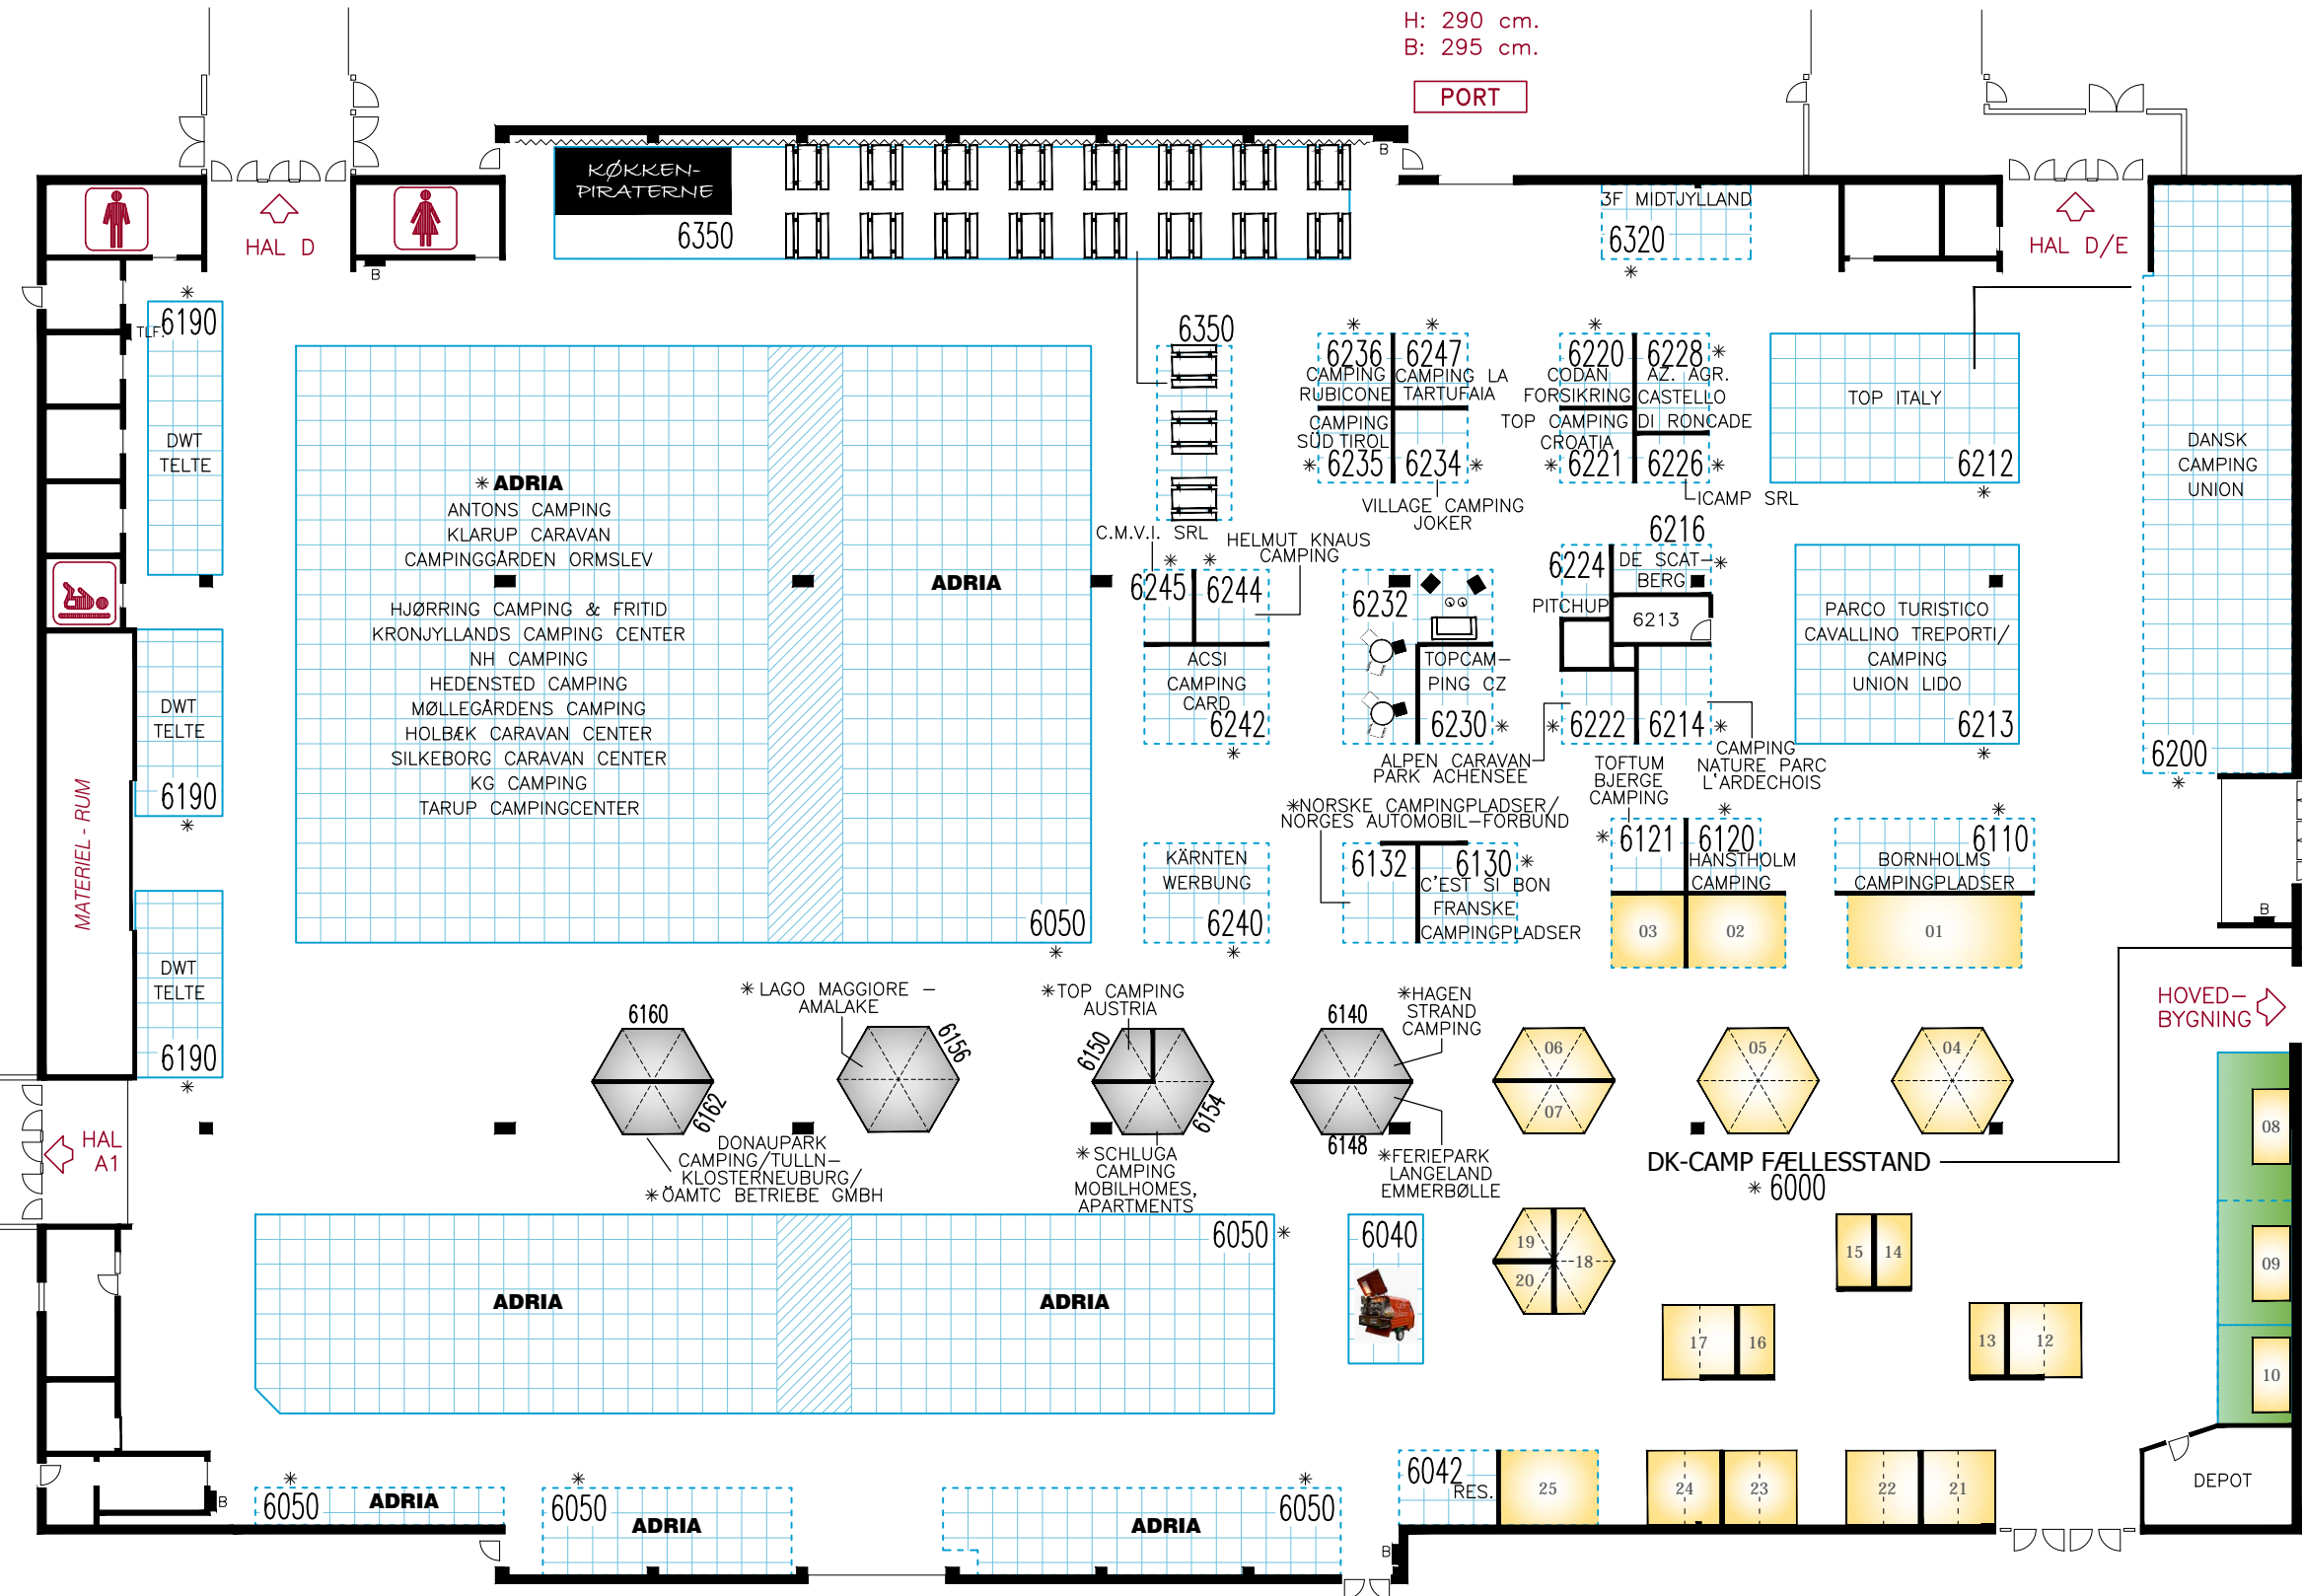

H: 290 cm.
B: 295 cm.

PORT

- MEDUSTILLERE TIL 6212**
- * CENTRO VACANZE VILLAGE SAN FRANCESCO
 - * CENTRO VACANZE BI VILLAGE
 - * CAMPING PINOMARE
 - * SANT'ANGELO VILLAGE
 - * RESIDENCE VILLAGE
 - * CAMPING SABBIAADORO - LIGNANO SABBIAADORO
 - * CAMPING VILLAGE DU PARC
 - * RESIDENCE PUNTA SPAIN
 - * LAGO DI GARDA CAMPING
 - * LA ROCCA CAMPING VILLAGE

PORT

H: 445 cm.
B: 480 cm.

CAMP-PAVILLION
3.8m² - 16m²

CAMP-HOUSE
4.5m² - 18m²

Danish Travel Show
FERIE FOR ALLE

21. - 23. februar 2020

MCH

HAL H

Målforhold: 1:300
Revideret: 17.02.20
Tegn. af: PWT