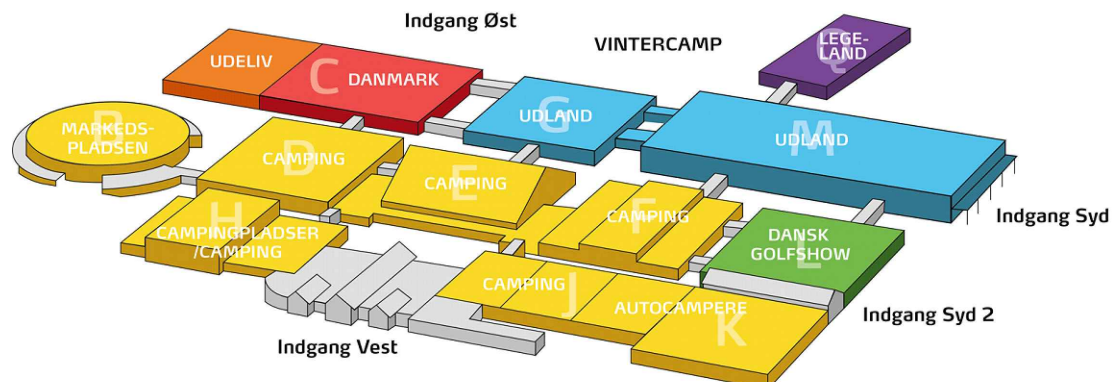

1. LØKKEN KLIT CAMPING & KLIM STRAND CAMPING
2. NAKSKOV FJORD CAMPING
3. DALGÅRD CAMPING
4. ELITE CAMP (FÆLLESSTAND)
5. SMÅ PLADSER (FÆLLESSTAND)
6. DK-CAMP
7. HILLERØD CAMPING
8. UNIQUE
9. UNIQUE
10. UNIQUE
11. TØRRING CAMPING
12. KRUSÅ CAMPING
13. ROSENVOLD STRAND CAMPING
14. HOBRO CITY CAMPING GATTENBORG
15. AUNING CAMPING
16. AARHUS CAMPING
17. KONGERNES FERIEPARK
18. ELITE CAMP VESTBIRK
19. TORNBØY STRAND CAMPING
20. RINGKØBING CAMPING
21. HUMLUM CAMPING
22. ALBERTINELUND CAMPING
23. GÅSEVIG STRAND CAMPING & FJORDLYST CAMPING
24. FRIGÅRD CAMPING
25. FRIGÅRD CAMPING

PORT

H: 445 cm.
B: 480 cm.

CAMP-PAVILLION
3.8m² - 16m²

CAMP-HOUSE
4.5m² - 18m²

Danish Travel Show
FERIE FOR ALLE

21. - 23. februar 2020

MCH

HAL H

Målforhold: 1:300
Revideret: 17.02.20
Tegn. af: PWT