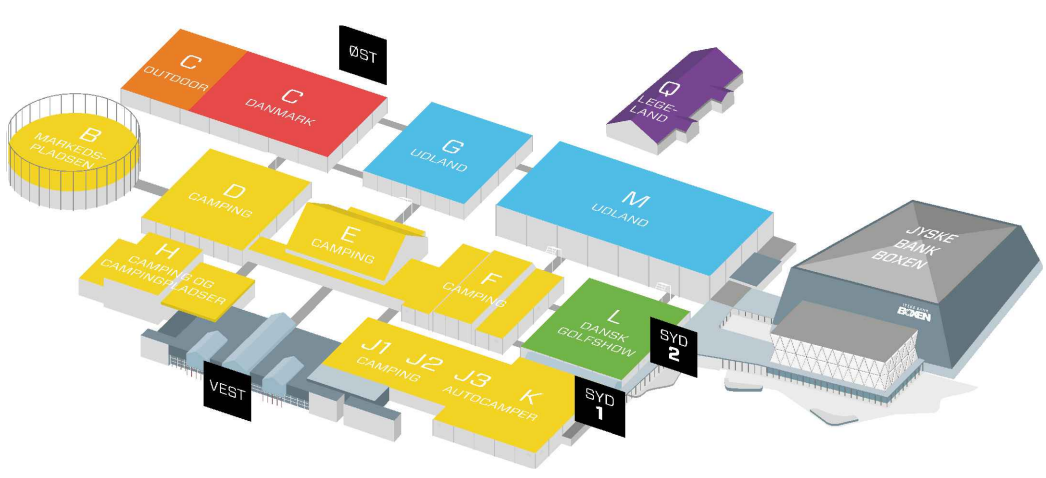

PORT

H: 298 cm.
B: 298 cm.

PORT

H: 450 cm.
B: 398 cm.

Danish Travel Show

FERIE FOR ALLE

24.-26. februar 2023

MCH

HAL K

Målforhold : 1:300
Revideret : 09.02.23
Tegn. af : MLH