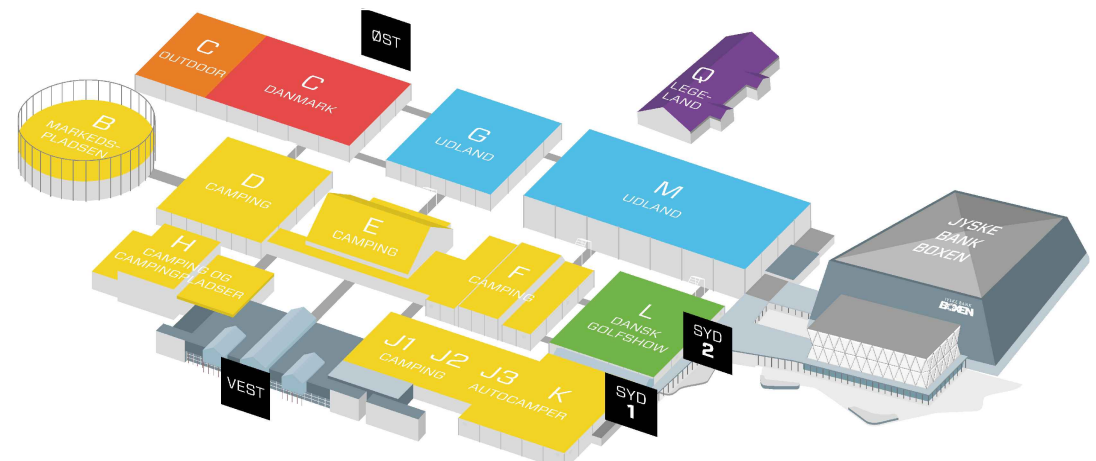

- \* CARLSBERG CAMPING
- DANHOSTEL SVENDBORG
- HALBERG HOTELS
- SVENDBORG SUND CAMPING
- NATURAMA
- ROTTEFELDE REVYEN
- SVENDBORGSUND DANSKTOPPFESTIVAL
- TAASINGE TURISTINFORMATION
- \* DE JAPANSKE HAVER
- \* 2660 MIRA3
- \* 2662 'APPOCITI'
- 2656 SVENDBORG OG OMEGN
- \* 2654 KNAPLUND DESTILLERI
- \* 2648 HOTEL PINENHUS
- 2658 CHRISTIANSØ ADMINISTRATION/  
CAMPING BORNHOLM/  
NORDVIG BED & BREAKFAST/  
HOTEL BALKA STRAND/  
PUK'S DELIKATESSESR/  
SANNES FAMILIECAMPING/  
DAT/  
STRANDHOTEL BALKA SØBAD
- BORNHOLM
- 2644
- \* 2642 SMALL DANISH HOTELS
- 2630 SWAROVSKI
- 2642
- 2650 JYLLANDSAKVAARIET/  
THYBORØN
- 2650 JYLLANDSAKVAARIET/  
THYBORØN
- 2650 JYLLANDSAKVAARIET/  
THYBORØN
- 2650 JYLLANDSAKVAARIET/  
THYBORØN
- 2514 DESTINATION LIMFJORDEN
- \* 2516 THY EVENT OG NATURCENTER
- 2510
- 2514 DESTINATION LIMFJORDEN
- 2514
- 2510 SYDSLESVIG GRÆNSEFORENING/  
SYDSLESVISKEFORENING
- FUR BRYGHUS
- FURKUNST.DK
- FUR MUSEUM
- FUR CAMPING
- FUR FÆRGEKRO
- FURSUND FÆRGERI
- FUR EVENT
- FURSUND TURISTFORENING
- HUSET FUUR
- TOFTUM BJERGE CAMPING
- STRUER LYDENS BY
- HUMLER FISKELEJE & CAMPING
- FUR - CAFE PÅ HERRENS MARK
- VENØ
- GLYNGØRE CAMPING
- ØSTSALLING KLYNGEN
- MAXITOURS
- MORSØ GRILL
- OYESTER KING
- SKALDYRSFESTIVALEN
- LIMFJORDSOPLEVELSER
- ST. BINDERUP KRO
- HOTEL THINGGARD
- NYMINDEGAB KRO
- HOTEL PHØNIX HJØRRING
- HOTEL RANDERS
- BENNIKAARD HOTEL
- GRAM SLOTSKRO
- HVALPSUND FÆRGEKRO
- TYRSTRUP KRO
- FJORDGAARDEN