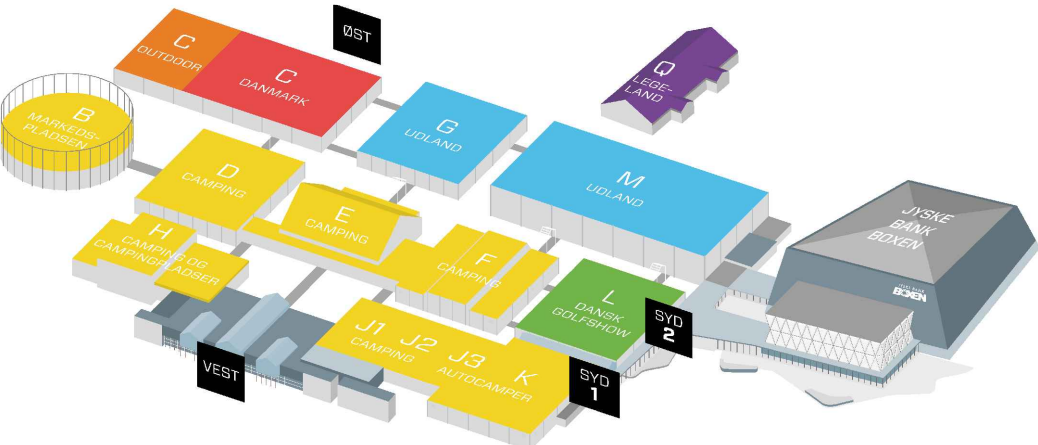

MCH

HAL B

Målforhold: 1 : 400
Revideret: 14.02.23
Tegn. af: MLH