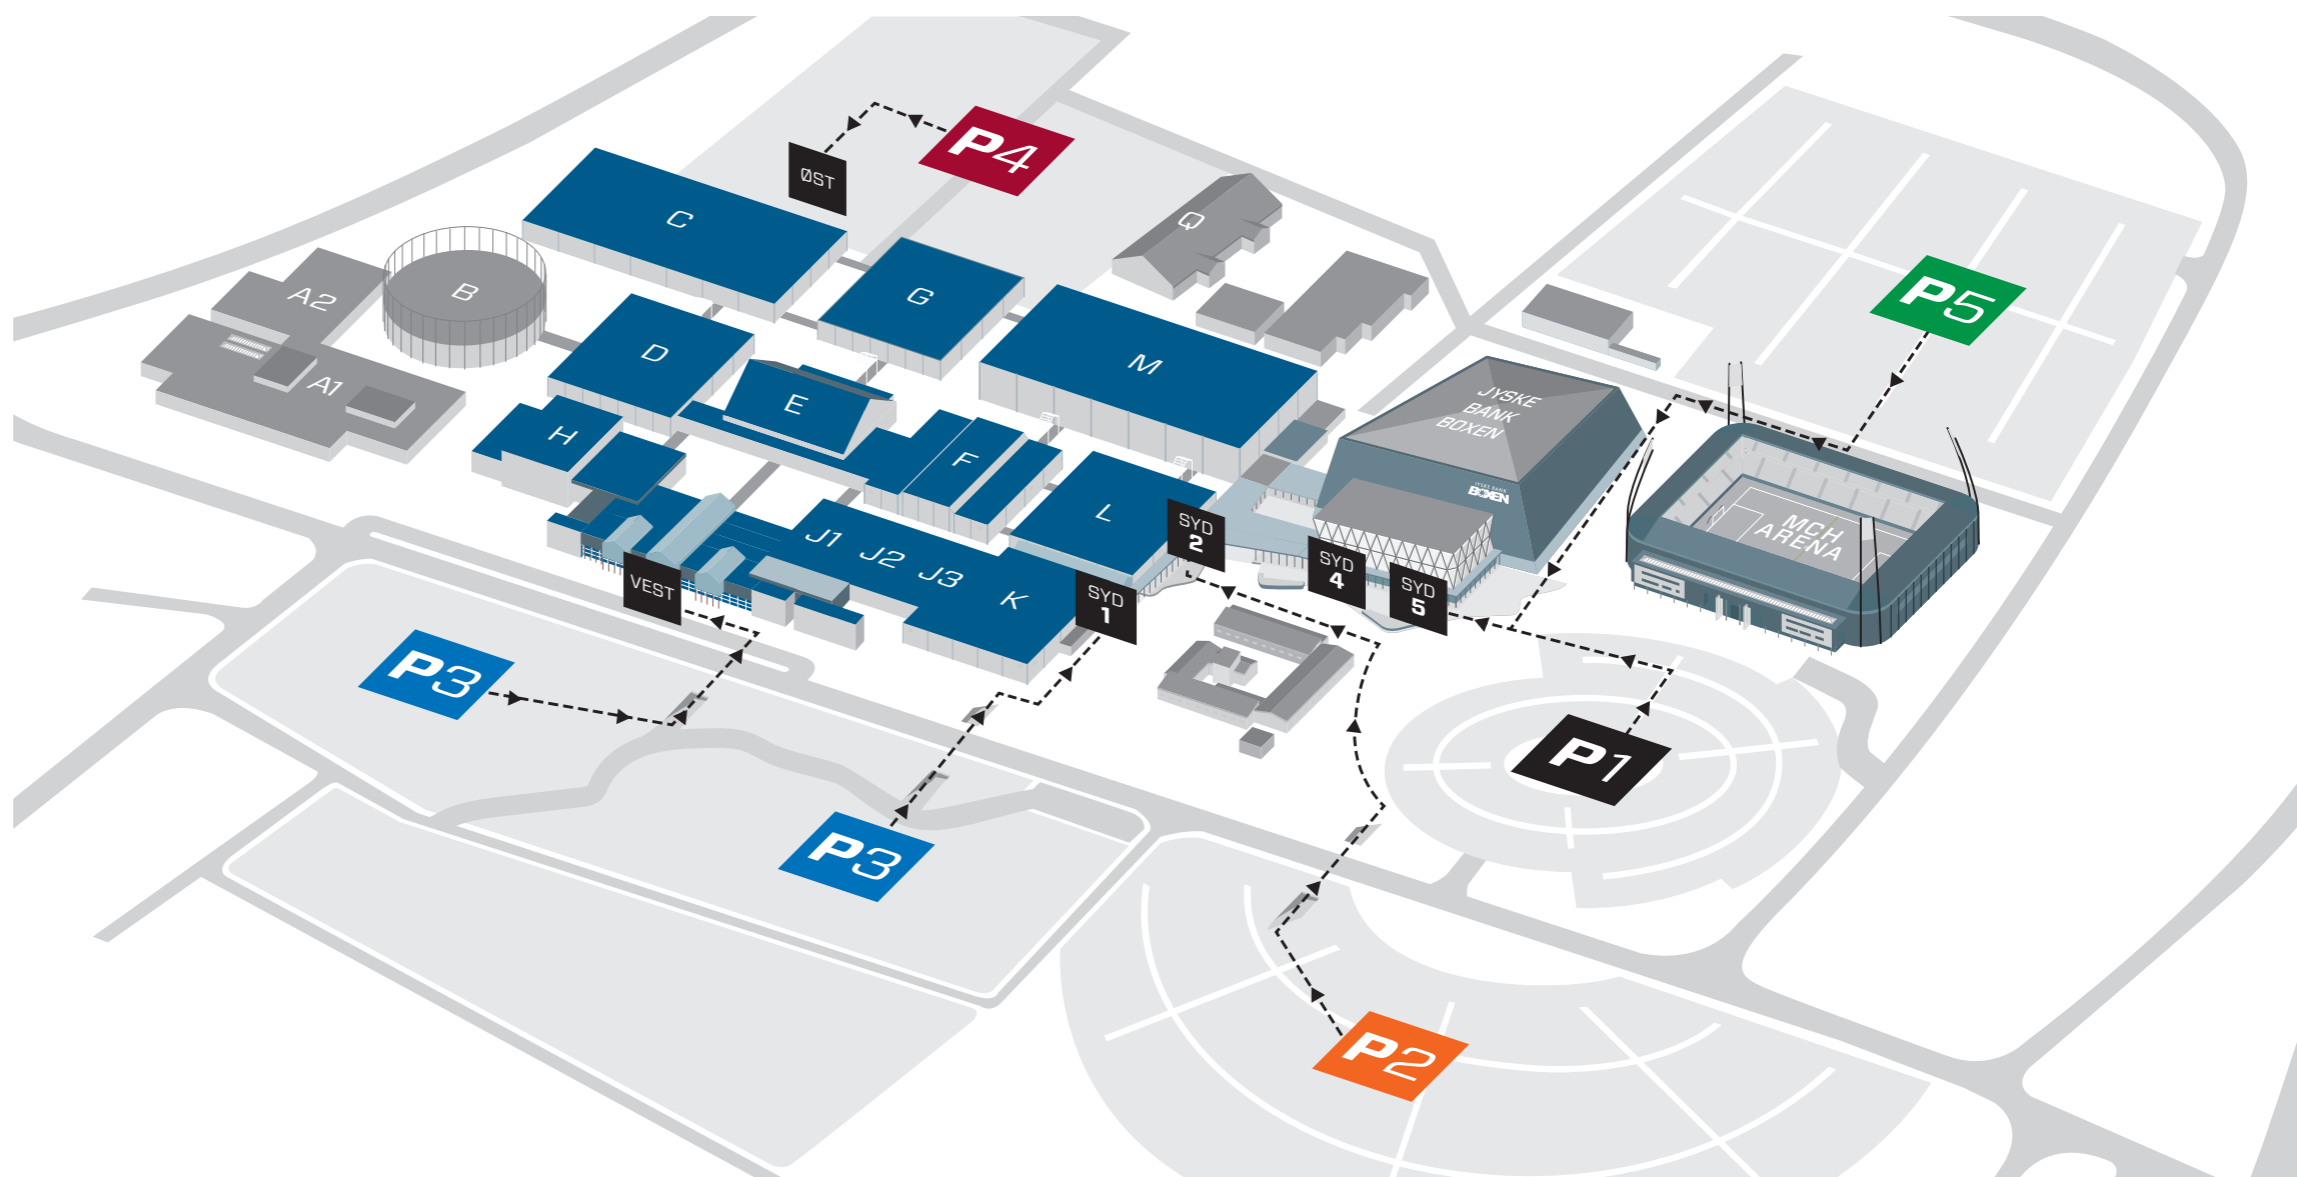

Værtskabet er vores passion – også i denne særlige situation.

TrygtMCH®, med vores tre grundelementer **Antal, Afstand & Hygiejne**, betyder, at du kan besøge MCH i trygge og sikre rammer.

Med 110.000 m² fordelt over 15 messehaller kan vi sikre den nødvendige plads og med ansvarlige valg og tiltag efterleve myndighedernes retningslinjer og anbefalinger, så du oplever TrygtMCH® til de kommende messer.

Med TrygtMCH® er et besøg i MCH fortsat enkelt, trygt og ansvarligt fra ankomst til afgang.

MCH Messecenter Herning

- den professionelle markedsplads og det personlige mødested

Før messen

- Gæsterne registrerer sig og modtager entrébillet med praktisk information om ankomsttidspunkt, parkeringsområde, indgang m.v.
- Opfordring til test for gæster, der har været i områder med potentiel risiko for smitte
- Opfordring til download af appen smitte|stop
- Tag ikke på messe ved symptomer på sygdom

Parkering

- Ankomst på anvist parkeringsområde med egen farve (gæsterne fordeles jævnt)
- Skiltning til rette indgang (se pile på kort)

Indgang

- Dedikeret indgang
- Scanning af entrébillet ved indgangen sikrer det rette antal personer i hallerne
- Information med råd om afstand og hygiejne

Messen

- Opbygges fra messe til messe tilpasset de gældende anbefalinger
- Stort areal sikrer afstand med bl.a. brede gange
- Markeringer og skilte sikrer afstand
- Hygiejnestationer og ekstra rengøring
- Alle spisesteder følger HORESTAs SAFE TO VISIT-program
- Påmindelser om afstand og hygiejne
- Tryghedskontrakt med udstillere sikrer antal, afstand og hygiejne
- TrygtMCH-guider på messeområdet
- Mundbind af type II vil være tilgængelige på messen som et supplement til dem, der ønsker det